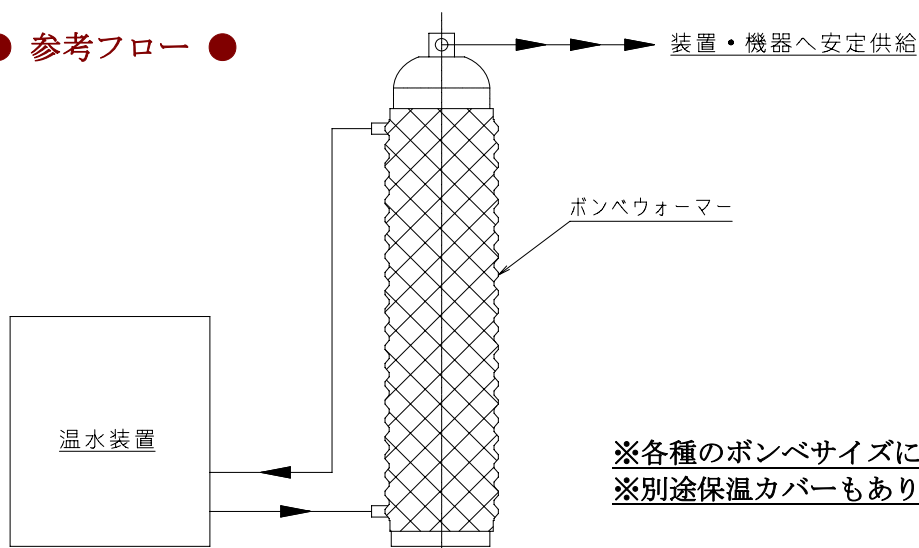

ウインターキャンペーン

期間2013年12月~2014年2月

☆☆☆ 特別価格にてご提供します! ☆☆☆

ボンベウォーマー *Bombe Warmer*

残存ガス20%以下でも
安定供給可能!!

ガスボンベに直接脱着可能で、ガスボンベの温度変化や気化熱の影響などを軽減しボンベ内からのガスの供給量を安定させます。

特 徴

- 温水等の熱媒体を熱源とする安全システム。
(防爆対処不要)
- 構造がシンプルで壊れにくい。
- 装着が容易なクランプ付き。
- 面接触による効率的な熱伝達。
- 高耐圧&高气密。

ボンベウォーマー装着
(ボンベ47L用)

● 参考フロー ●

※各種のボンベサイズに対応可能です。
※別途保温カバーもあります。